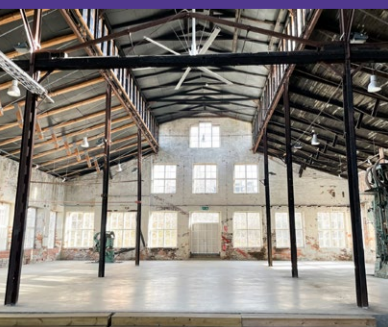

Yhteystiedot • Kontaktuppgifter

Mats Grönblom
mats@gronblom.com
0400 539 238

Peter Nynäs
peter.nynas@pncservice.fi
0440 233 714

Andreas Mavrostomos
andreas.mavrostomos@billnas.fi
040 773 2225

Vapaa pääsy messukävijöille • Fritt inträde för besökare